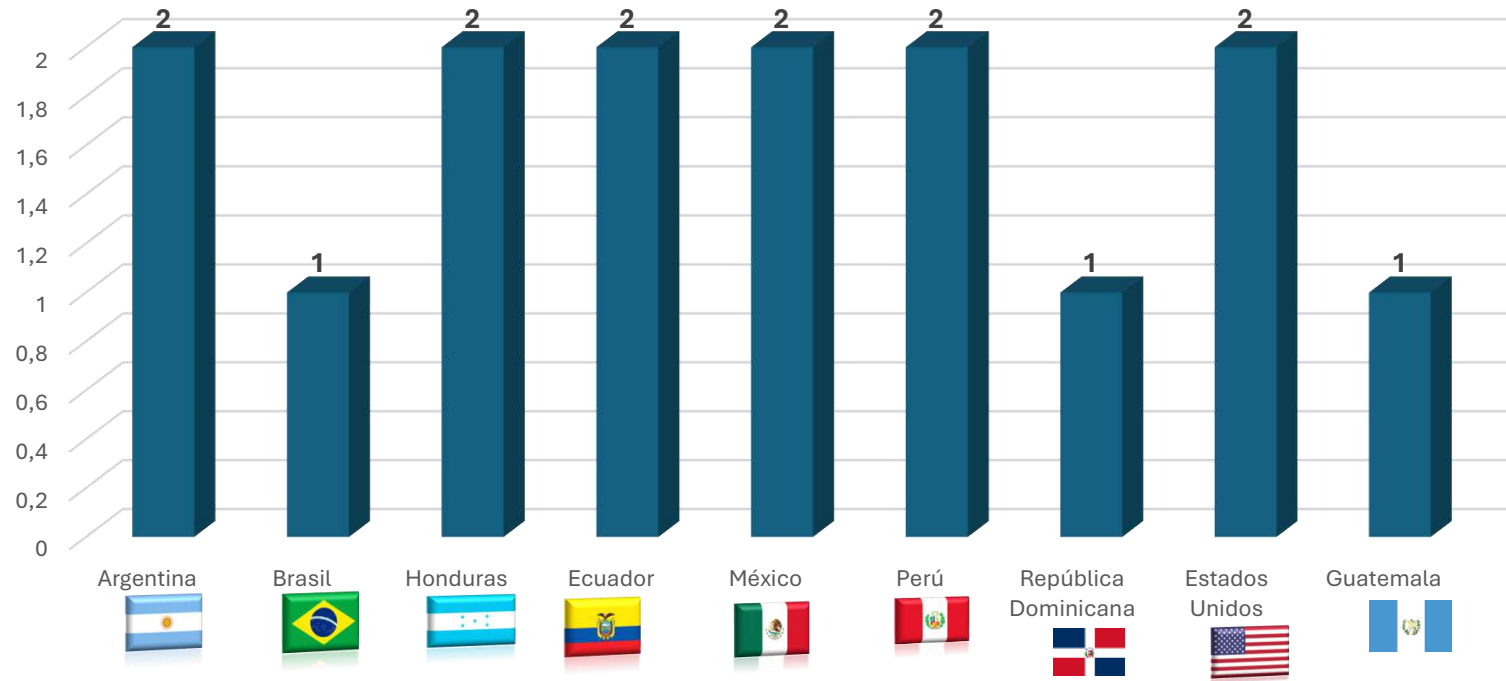

Prácticas Geoestratégicas Internacionales 2026

Relaciones Bilaterales y Multilaterales

Las visitas oficiales se enmarcan en los entendimientos y compromisos previos.

Experiencias y Lecciones Aprendidas

Análisis de la RDA de visitas previas.

- Centro Superior de Estudios de la Defensa Nacional de España CESEDEN.
- Instituto Universitario Gutiérrez Mellado IUGM.
- Universidad Camilo José Cela UCJC.
- Berg Institute.
- Fundación In-nova.
- Instituto de Defensa Nacional de Portugal IDN.
- Escuela de Guerra Francesa EDG.
- Instituto Internacional de Derecho Humanitario de San Remo IIHL.
- Universidad de Defensa de Noruega.
- King's College London KCLSU.

Movilidad Académica Entrante – 2026.

Total: 25

Docentes: 10

Estudiantes CAEM y CEM: 15

Gracias

AUDITORIO
BICENTENARIO BATALLA DE AYACUCHO
UNIÓN - INTEGRIDAD - VICTORIA

@EsdegCol

Escuela Superior
de Guerra