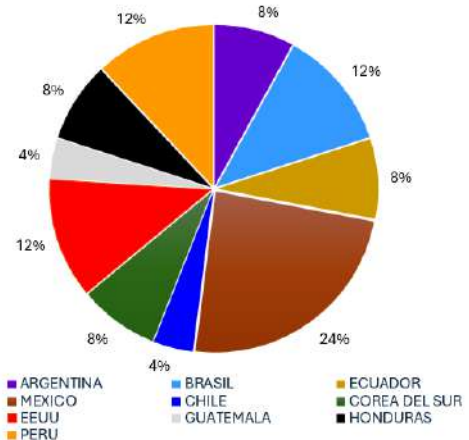

Influencia y Afinidad en Organizaciones Internacionales

La ESDEG busca el desarrollo de rutas en países que ejerzan un liderazgo con organizaciones internacionales y que compartan intereses de cooperación.

CONVENIOS ACADÉMICOS: ALIANZAS PARA LA PROYECCIÓN, INNOVACIÓN Y LIDERAZGO

Convenios de Cooperación Académica
16 NACIONALES
28 INTERNACIONALES

Estudiantes Extranjeros

Docentes Extranjeros

CONVENIOS ACADÉMICOS: ALIANZAS PARA LA PROYECCIÓN, INNOVACIÓN Y LIDERAZGO