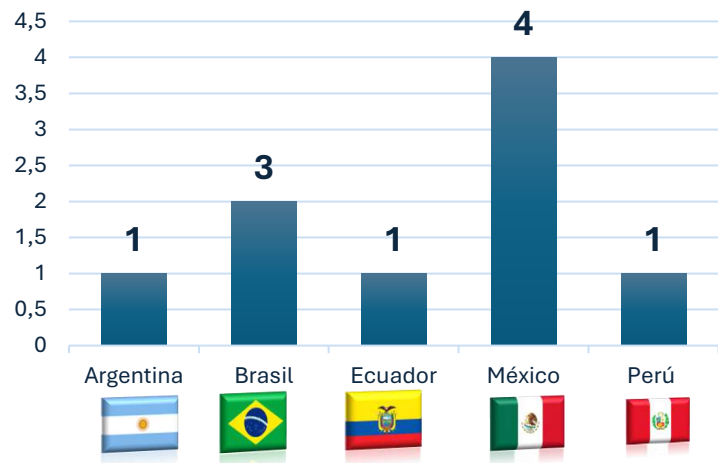

Movilidad Académica Entrante – 2026.

Total: 25

Docentes: 10