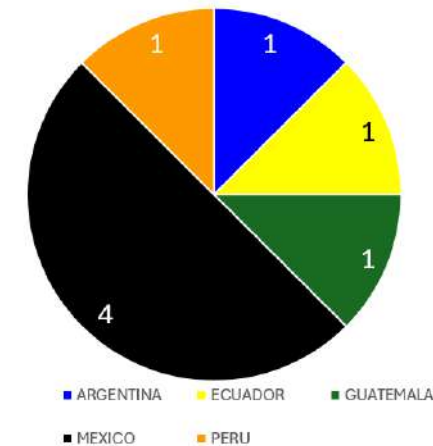

Influencia y Afinidad en Organizaciones Internacionales

La ESDEG busca el desarrollo de rutas en países que ejerzan un liderazgo con organizaciones internacionales y que compartan intereses de cooperación.

CONVENIOS ACADÉMICOS: ALIANZAS PARA LA PROYECCIÓN, INNOVACIÓN Y LIDERAZGO

Convenios de Cooperación Académica
16 NACIONALES
28 INTERNACIONALES

Estudiantes Extranjeros

Docentes Extranjeros

CONVENIOS ACADÉMICOS: ALIANZAS PARA LA PROYECCIÓN, INNOVACIÓN Y LIDERAZGO

- U.S. Naval War College NWC.
- U.S Army War College USAWC.
- Centro de Estudios Hemisféricos de Defensa William J. Perry.
- Centro de Estudios Superiores Navales México CESNAV.
- Secretaria de Defensa de los Estados Unidos Mexicanos SEDENA.
- Universidad de Defensa de Honduras UDH.
- Colegio de Altos Estudios Estratégicos del Salvador CEE.
- Colegio Interamericano de Defensa CID.
- Instituto Interamericano de Derechos Humanos IIDH.
- Junta Interamericana de Defensa JID.