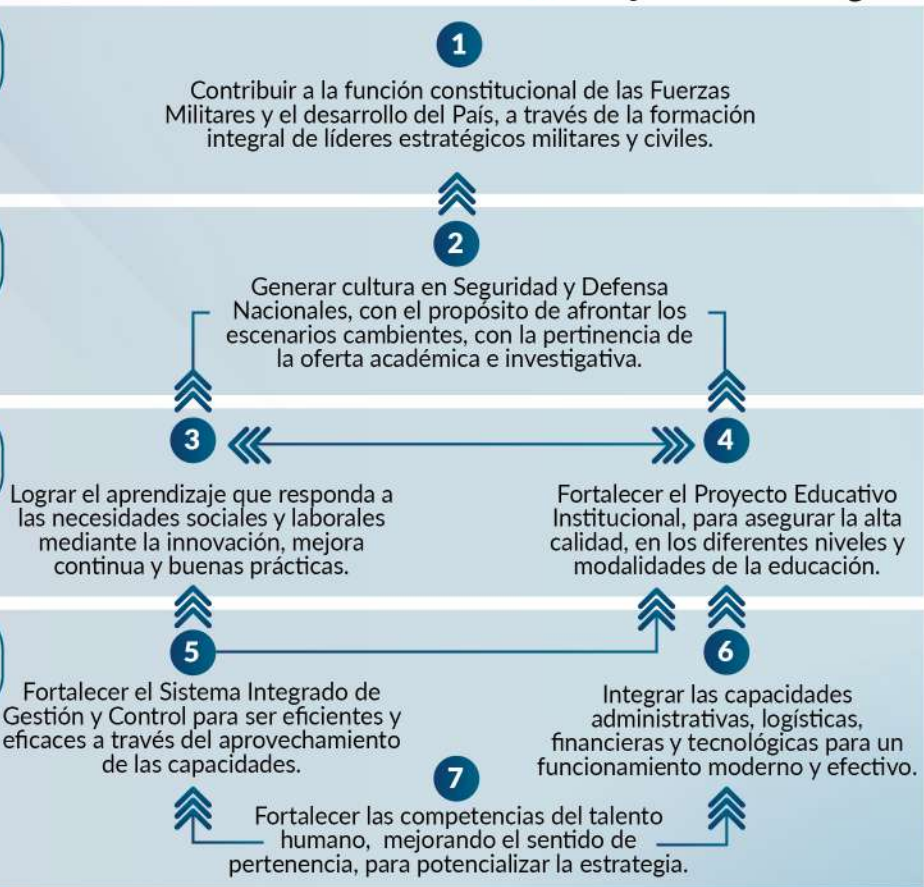

MAPA ESTRATÉGICO ESDEG 2022-2024

MISIÓN

La Escuela Superior de Guerra, forma líderes estratégicos militares y civiles nacionales e internacionales para afrontar los desafíos a la Seguridad y Defensa Nacionales, a través de programas interdisciplinarios de educación.

VISIÓN

Para el 2030, la Escuela Superior de Guerra-ESDEG será una Institución de Educación Superior con programas de posgrado acreditados, que forma líderes integrales, innovadores, generadores de conocimiento y pensamiento estratégico, en Seguridad y Defensa Nacionales, con el propósito de contribuir al desarrollo del Estado y afrontar los escenarios cambiantes de futuro, con impacto internacional.

Objetivos Estratégicos

PLAN DE ACCIÓN ANUAL

POLÍTICAS INSTITUCIONALES

DIRECTIVAS ESTRUCTURALES

PROMESA DE VALOR

NORMATIVIDAD INTERNA